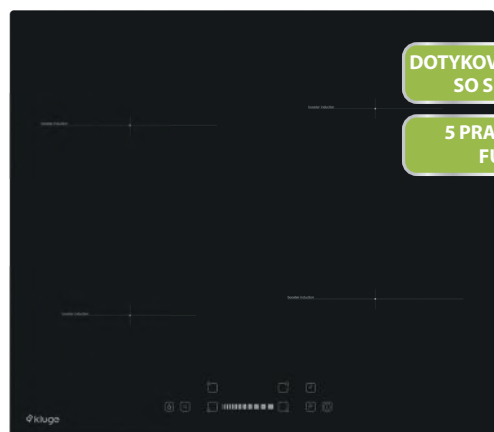

DOTYKOVÉ OVLÁDANIE
SO SLIDEROM

5 PRAKTICKÝCH
FUNKCIÍ

60 cm

KPI6020B

kluge®

- Indukčná varná doska šírky 60 cm, povrch z čierneho skla
- 9 úrovní nastavenia výkonu, udržiavanie v teple
- 4 indukčné varné zóny: 2x 160 mm / 1,4 kW (1,8 kW Booster) + 2x 210 mm / 2,1 kW
- Dotykové ovládanie so sliderom pre nastavenie výkonu
- Booster a Časovač pre každú zónu • Detekcia riadu
- Upozornenie na zostatkové teplo • Zámok displeja + detský zámok • Smart Pause
- Funkcia bezpečnostného vypnutia • Celkový príkon 7,4 kW
- Rozmery (VxŠxH): 59 x 52 x 5,4 cm

MOC: ~~379€~~ AMOC: 339€