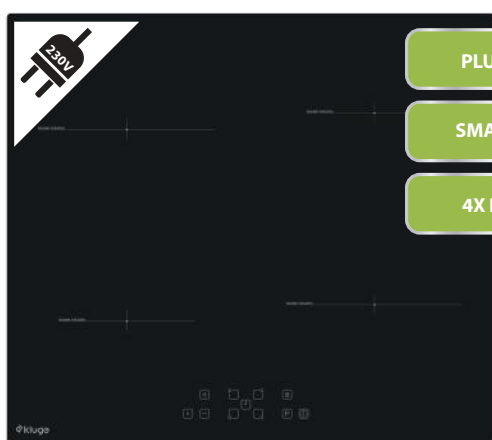

PLUG & PLAY

SMART PAUSE

4X BOOSTER

60 cm

KPI6012BP

kluge®

- Indukčná varná doska šírky 60 cm, povrch z čierneho skla
- 4 indukčné varné zóny: 2x 160 mm / 1,4 kW + 2x 210 mm / 2,1 kW (2,5 kW Booster)
- 9 úrovní nastavenia výkonu, udržiavanie v teple • Celkový príkon 3600 W
- Dotykové ovládanie • Časovač pre každú zónu
- Detekcia riadu, upozornenie na zvyškové teplo • Zámok displeja + detský zámok
- Smart Pause • Funkcia bezpečnostného vypnutia
- PLUG & PLAY - vrátane kábla a koncovky pre zapojenie do zásuvky 230V/16A
- Rozmery (VxŠxH): 59 x 52 x 5,6 cm

MOC: ~~339€~~ AMOC: 299€